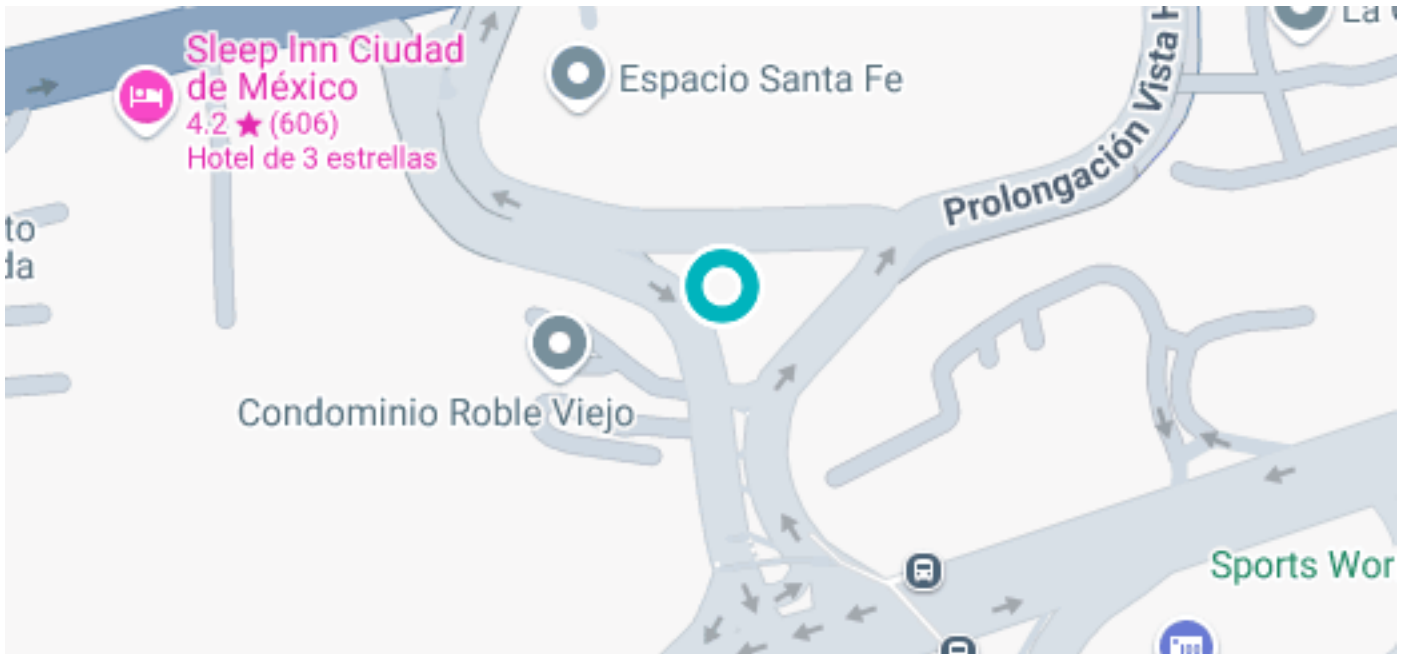

Ubicación

Alrededores de EL YAQUI cp. 05320, Cuajimalpa de Morelos

Ambiente

Zona